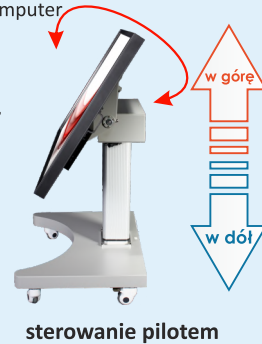

Doskonała alternatywa dla tablic interaktywnych:

- jeden monitor* zamiast zestawu tablica + projektor + komputer,
- bez konieczności instalacji i konfiguracji urządzeń,
- brak projektora (lampy) to dłuższa żywotność sprzętu**,
- możliwość pracy w trudniejszych warunkach**,
- wyższe parametry obrazu** – większa jasność, kontrast i rozdzielczość (matryca FULL HD 1920x1080, antyrefleksyjna powierzchnia ekranu),
- trwałość i wytrzymałość dzięki zastosowaniu hartowanego szkła.

*W wersji z wbudowanym komputerem

**W porównaniu do zestawu tablica + projektor + komputer

Monitory interaktywne są niezastąpione w szkołach, uczelniach, salach konferencyjnych, a także w służbach szybkiego reagowania i zarządzania kryzysowego.

Zastosowania:

- główne narzędzie pracy wykładowcy,
- stół interaktywny do pracy grupowej,
- nośnik informacji.