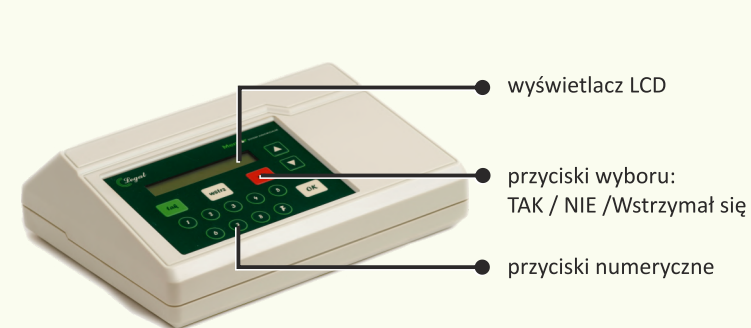

+ Obsługuje wszystkie typy głosowania

- Praktyczne rozwiązanie dla urzędów, uczelni i na Walne Zebrania Akcjonariuszy.

3 lata gwarancji

produkt polski

oprogramowanie Deputy