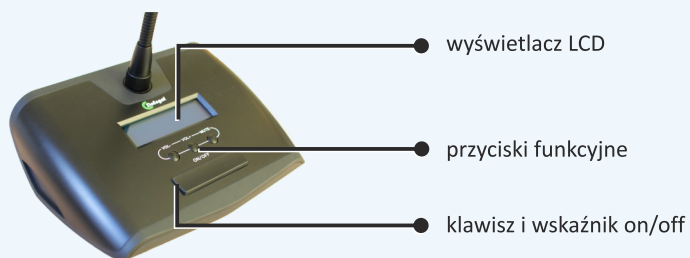

cyfrowy

bezprzewodowy

wysoka jakość