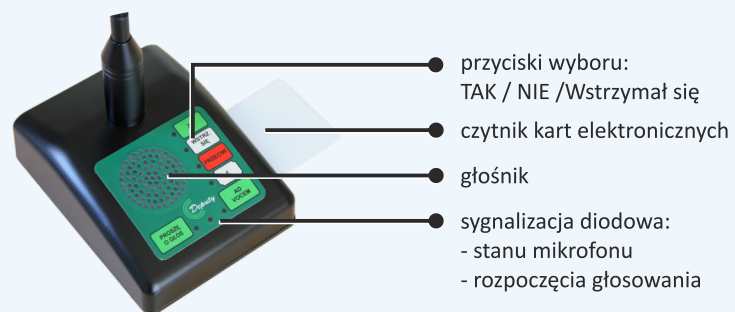

+ Wysoka jakość

- pulpit tłumacza wyposażony w praktyczne funkcje stosowane podczas tłumaczeń ustnych równoległych tj.: przycisk SLOW, funkcja przejścia tłumaczenia;
- rekomendowany do zastosowań podczas najbardziej prestiżowych spotkań.

cyfrowy

bezprzewodowy

wysoka jakość

Deputy

System kongresowy z obsługą głosowań

+ Profesjonalny, najbardziej wyspecjalizowany system kongresowy ze wspomaganie głosowania

- bogata funkcjonalność, wysoka jakość produktu, intuicyjna obsługa;
- dożywotnie aktualizacje, 3 lata gwarancji, obsługa pogwarancyjna, serwis door-to-door.

+ Zarządzanie przez program Deputy

- Zaawansowane, bogate oprogramowanie, systematycznie rozwijane z możliwością dostosowania do potrzeb klienta.

+ Wyjątkowe funkcje systemu:

- obsługa dwóch odrębnych kolejek do wypowiedzi - standardowa i ad vocem (dedykowane dla urzędów);
- możliwość nadawania uczestnikom prawa głosu we wszystkich lub wybranych głosowaniach (dedykowane dla uczelni);
- identyfikacja uczestnika kartą elektroniczną z możliwością zmiany stanowiska nawet w trakcie sesji.