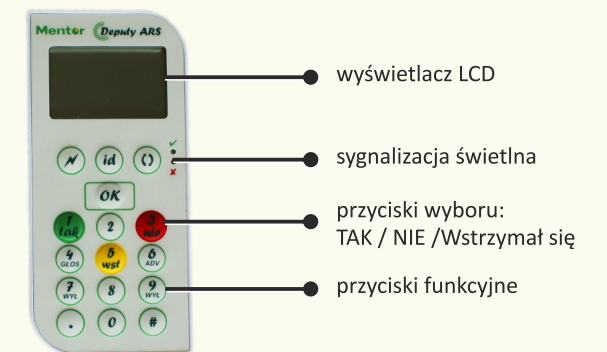

+ Obsługa wszystkich typów głosowań

Idealne rozwiązanie dla urzędów, uczelni i na Walne Zebrania Akcjonariuszy.

bezprzewodowy

przenośny