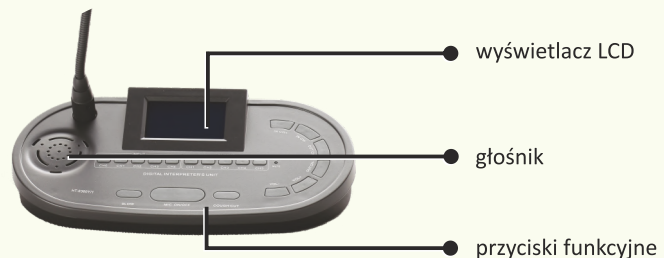

+ Obserwacja i rejestracja video

- współpraca systemu z track-kamerą pozwala na automatyczne wyświetlenie obrazu aktywnego prelegenta na ekranie, monitorze lub w internecie;
- system rejestruje i wysyła obraz i dźwięk z przebiegu konferencji.

cyfrowy

bezprzewodowy

wysoka jakość

Systemy konferencyjne

Audytor IR

Bezprzewodowy system symultaniczny

+ Komfortowy i reprezentacyjny system transmisji tłumaczeń symultanicznych

- wyposażony w lekkie, ekskluzywne odbiorniki, do zawieszenia na szyi lub przypięcia do klapy bądź paska;
- nowoczesny design urządzeń, idealnie zestawione możliwości i funkcje, nieskomplikowana obsługa i użytkowanie systemu.

+ Wysoka jakość

- pulpit tłumacza wyposażony w praktyczne funkcje stosowane podczas tłumaczeń ustnych równoległych tj.: przycisk SLOW, funkcja przejścia tłumaczenia;
- rekomendowany do zastosowań podczas najbardziej prestiżowych spotkań.