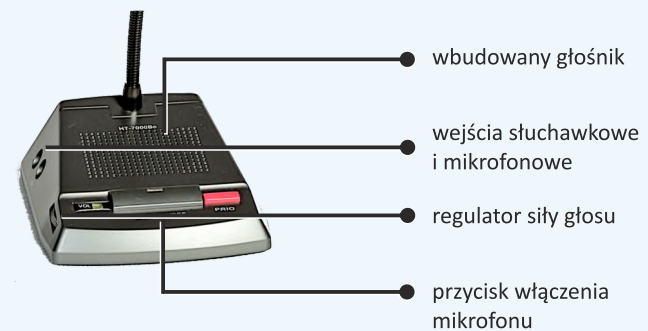

+ Do zastosowań również jako przenośny system:

- łatwość konfiguracji i niska waga urządzeń;
- dobrej jakości głośniki wbudowane do pulpity i jednostki centralnej.

+ Wizualny sygnał aktywności mikrofonu

Świecący czerwony pierścień na mikrofonie sygnalizuje włączony mikrofon.

+ Wysokiej jakości mikrofony elektretowe

Odbiór dźwięku z dużej odległości zapewnia prelegentowi dużą swobodę podczas wypowiedzi, bez konieczności pochylania się nad mikrofonem.