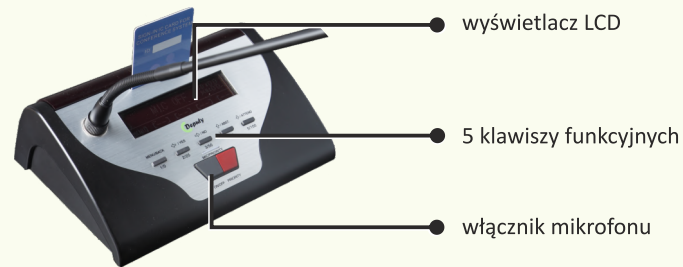

cyfrowy

bezprzewodowy

wielofunkcyjny