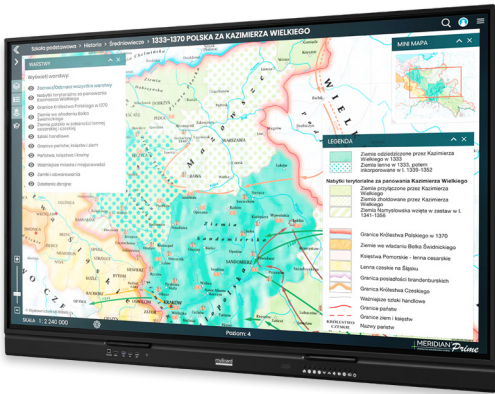

Nasze mobilne laboratorium mobiLab to wielofunkcyjne centrum dydaktyczne do przeprowadzania eksperymentów z chemii, biologii, fizyki i geografii. To nowoczesne, dopasowane do potrzeb programowych minilaboratorium wyposażone w mobilną szafkę do prezentacji i przeprowadzania doświadczeń oraz monitor interaktywny na statywie jezdnym.

SPRZĘT INTERAKTYWNY

Uzupełnieniem pracowni przedmiotowych może być monitor dotykowy myBoard z serii Black oraz Grey UP, a także zestaw interaktywny z tablicą i projektorem.

PROGRAMY MULTIMEDIALNE

W ofercie posiadamy nowoczesne materiały dydaktyczne: Multimedialne Pracownie Przyrodnicze, modele 3D Corinth, bogaty zasób map od Meridian Prime, multimedialną serię do biologii Science Lab oraz Interaktywne Plansze Przyrodnicze.