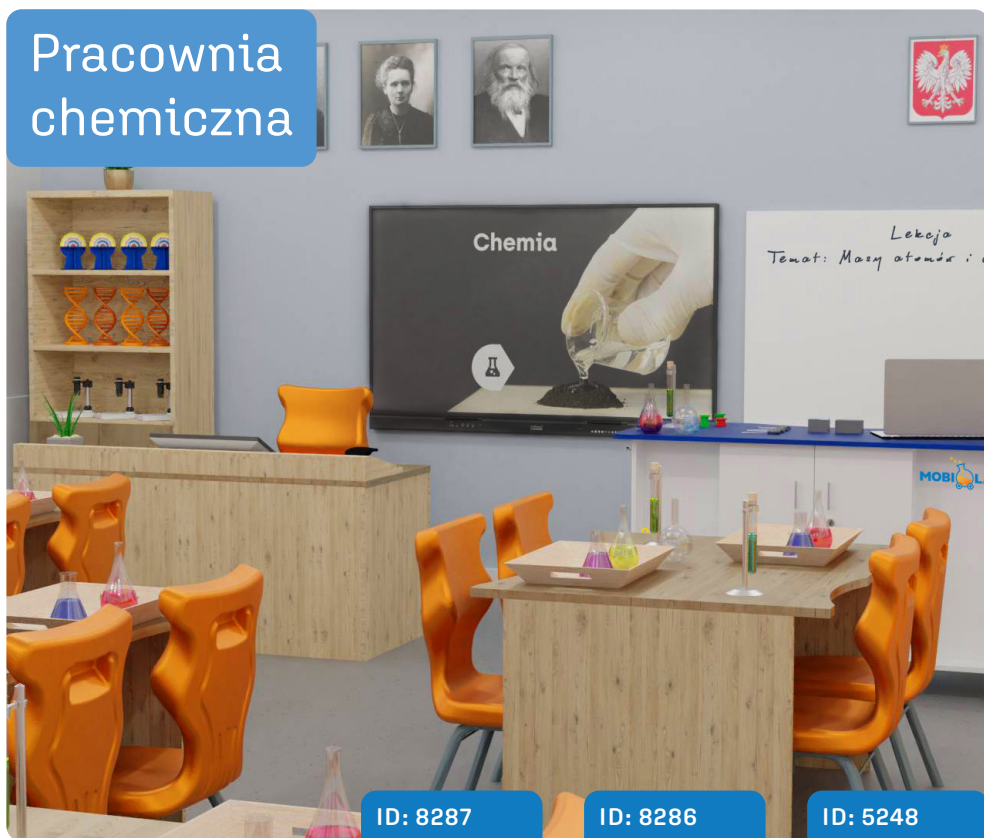

ID: 5245
71 300 zł

Pracownia Standard

Pracownia Premium

Pracownia Kompleksowa

MOBILNA SZAFKA LABORATORYJNA MOBILAB	✓	✓	✓
MONITOR INTERAKTYWNY	myBoard Grey UP 65" ze statywem	myBoard Grey UP 65" ze statywem	myBoard Black 65" ze statywem
ZESTAW CZUJNIKÓW BEZPRZEWODOWYCH VERNIER BIOLOGIA	Biologia Standard	Biologia Premium	Biologia Premium
ZESTAW DO EKSPERYMENTÓW LABOLAB	Struktury Roślin i Zwierząt	Struktury Roślin i Zwierząt; Materia i Energia w ekosystemach; Życie w Ekosystemach	Struktury Roślin i Zwierząt; Materia i Energia w ekosystemach; Życie w Ekosystemach
APLIKACJE CORINTH	Biologia Człowieka	Biologia Człowieka; Biologia Roślin; Biologia Zwierząt; Paleontologia i Kultura	Biologia Człowieka; Biologia Roślin; Biologia Zwierząt; Paleontologia i Kultura
MULTIMEDIALNE PRACOWNIE PRZEDMIOTOWE BIOLOGIA	✗	✓	✓
MULTIMEDIALNY PROGRAM EDUKACYJNY SCIENCE-LAB	✗	Science Lab Fascynująca anatomia człowieka	Science Lab Fascynująca anatomia człowieka
MULTIMEDIALNE MAPY ATLAS ONLINE MERIDIAN PRIME (LICENCJA NA 1 ROK)	✗	✓	✓
ZESTAW MEBLI DO PRACOWNI PRZYRODNICZYCH TEAMS (16+1 STANOWISK)	✗	✗	✓
PANELE AKUSTYCZNE ZE SPERSONALIZOWANYM NADRIKIEM	✗	✗	✓

Pracownia chemiczna

ID: 8287
24 927 zł

ID: 8286
38 632 zł

ID: 5248
51 241 zł

	Pracownia Standard	Pracownia Premium	Pracownia Kompleksowa
MOBILNA SZAFKA LABORATORYJNA MOBILAB	✓	✓	✓
MONITOR INTERAKTYWNY	myBoard Grey UP 65" ze statywem	myBoard Grey UP 65" ze statywem	myBoard Black 65" ze statywem
ZESTAW CZUJNIKÓW BEZPRZEWODOWYCH VERNIER CHEMIA	Chemia Standard	Chemia Premium	Chemia Premium
ZESTAW DO EKSPERYMENTÓW LABOLAB	Struktury i właściwości materii	Struktury i właściwości materii	Struktury i właściwości materii
APLIKACJE CORINTH	✗	Chemia	Chemia
MULTIMEDIALNE PRACOWNIE PRZEDMIOTOWE CHEMIA	✗	✓	✓
ZESTAW MEBLI DO PRACOWNI PRZYRODNICZYCH TEAMS (16+1 STANOWISK)	✗	✗	✓
PANELE AKUSTYCZNE ZE SPERSONALIZOWANYM NADRUKIEM	✗	✗	✓