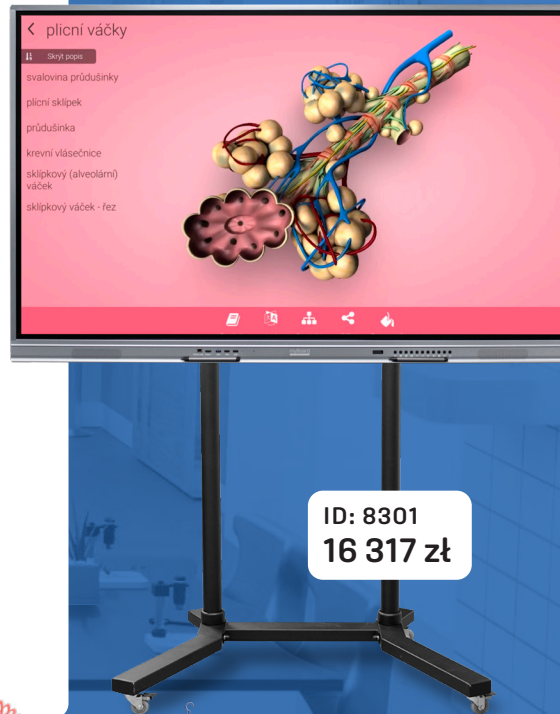

SPRAWNA
PRACA GRUPOWA

Kompleksowe rozwiązania – od „a” do „z”

Szukasz gotowych rozwiązań do biologii, chemii, geografii, fizyki czy informatyki? Świetnie się składa, bo w swojej ofercie posiadamy kompleksowe klasopracownie, a także produkty do samodzielnego skomponowania pracowni. Poznaj rozwiązania mobiLab.

mobiLab Base – podstawa każdej pracowni

mobiLab Base to dedykowana oferta dla szkół, które szukają uniwersalnych rozwiązań wyposażenia pracowni przyrodniczej. To doskonała baza do pracowni przedmiotowej, która umożliwia nauczycielowi dostosowanie jej do potrzeb tematycznych, a także dowolną konfigurację pod konkretny przedmiot.

Nasze mobilne laboratorium mobiLab to wielofunkcyjne centrum dydaktyczne do przeprowadzania eksperymentów z chemii, biologii, fizyki i geografii. To nowoczesne, dopasowane do potrzeb programowych minilaboratorium wyposażone w mobilną szafkę do prezentacji i przeprowadzania doświadczeń oraz monitor interaktywny na statywie jezdnym.