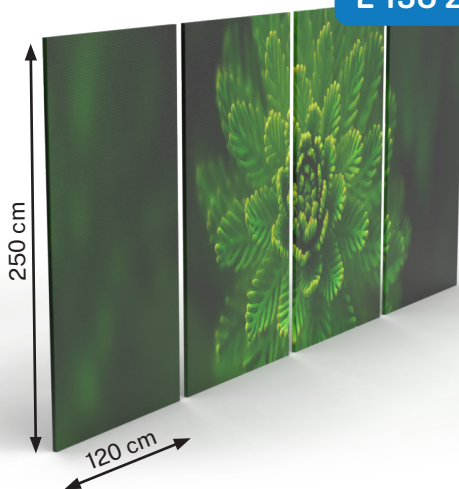

PANELE AKUSTYCZNE Z PERSONALIZOWANYM NADRUKIEM

Spersonalizuj swoją wymarzoną pracownię przyrodniczą dzięki zestawowi paneli akustycznych z nadrukiem. Wykonane ze specjalnej płyty, wykazują wysokie właściwości wygłuszające, a dodatkowo pomogą uatrakcyjnić przestrzeń klasową. W ofercie personalizowane grafiki dostosowane do aranżacji pracowni, a także możliwość nadruków spersonalizowanych – nazwa szkoły, herb, itp.

Panele akustyczne z nadrukiem stanowią część wyposażenia wybranej pracowni z oferty firmy Mentor. Produkt nie jest sprzedawany oddzielnie

ID: 5314
2 150 zł